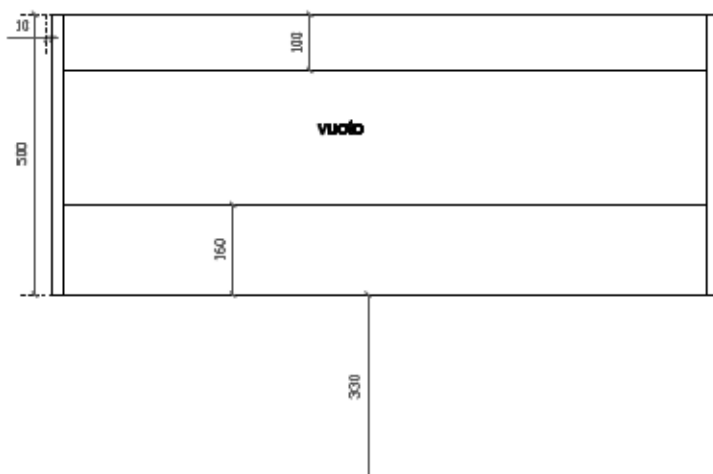

Eden
art. 7245 mobile sospeso con cestone estraibile per
lavabo cm 121x46 art. 7226/7227

01/09/2015

Vista dall'alto

Vista dall'alto cestone con divisorio

Vista posteriore

Vista laterale

Vista frontale