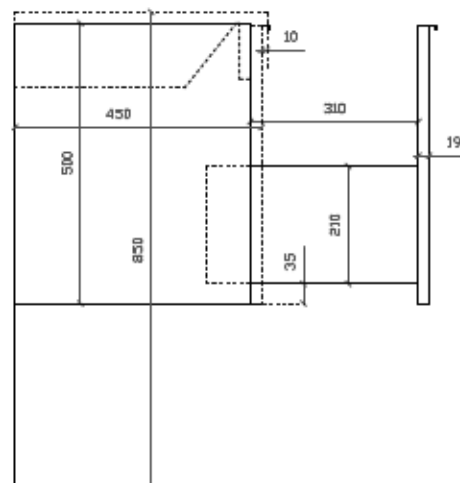

Eden
art. 7245 mobile sospeso con cestone estraibile per
lavabo cm 121x46 art. 7226/7227

01/09/2015

Vista dall'alto

Vista dall'alto cestone con divisorio

Vista posteriore

Vista laterale

Vista frontale