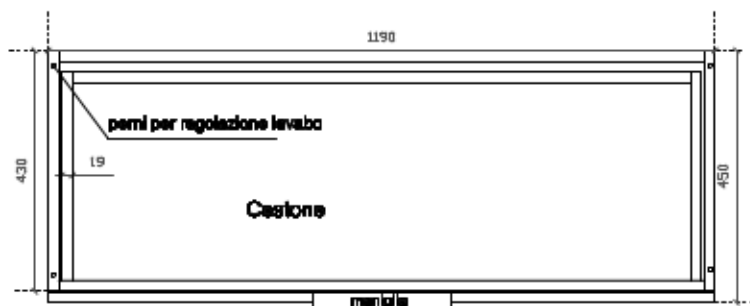

Eden
art. 7245 mobile sospeso con cestone estraibile per
lavabo cm 121x46 art. 7226/7227

01/09/2015

Vista dall'alto

Vista dall'alto cestone con divisorio

Vista posteriore

Vista laterale

Vista frontale