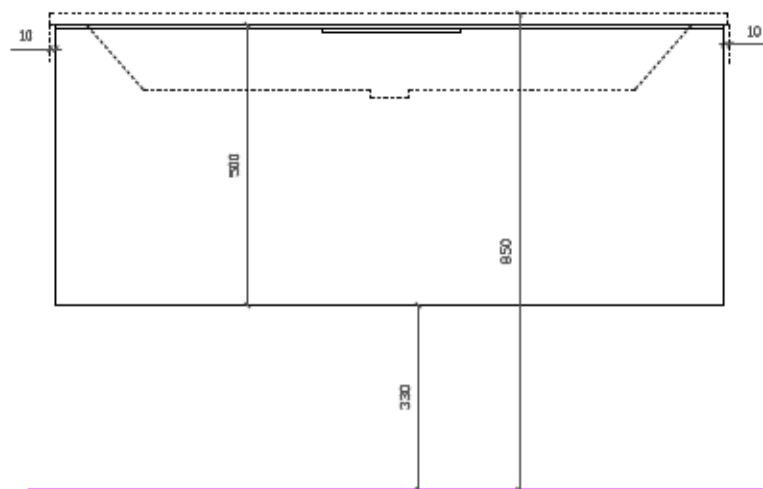

Eden
art. 7245 mobile sospeso con cestone estraibile per
lavabo cm 121x46 art. 7226/7227

01/09/2015

Vista dall'alto

Vista dall'alto cestone con divisorio

Vista posteriore

Vista laterale

Vista frontale