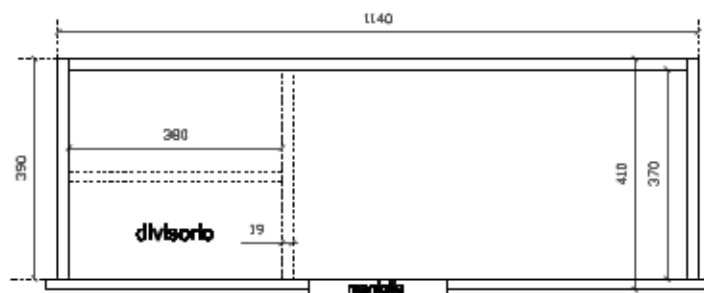

Eden
art. 7245 mobile sospeso con cestone estraibile per
lavabo cm 121x46 art. 7226/7227

01/09/2015

Vista dall'alto

Vista dall'alto cestone con divisorio

Vista posteriore

Vista laterale

Vista frontale